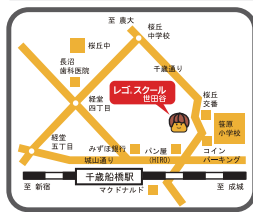

2014 春の体験レッスン
Spring
Trial

新規受講生募集!
2/25 ~ 4/5

レゴ®スクールで
なにが身につくの?

将来のために
いま築く力

-  問題解決力
-  意欲的な探究心
-  コミュニケーション力
-  やり遂げる集中力
-  創造的な思考力

春の体験レッスン受付中!

ご予約総合受付 ▶ ☎ **03-6413-1360**
(火~土 10:00 ~ 18:00)

レゴ®スクール 港北

〒224-0003 横浜市都筑区中川中央 1-25-1
ノースポート・モール
東横線 港北駅 (徒歩 3分)

レゴ®スクール 世田谷

〒156-0054 世田谷区桜丘 2-24-3 桜丘 AOC 1F・2F
小田急線 千歳船橋駅 (徒歩 5分)
東急バス 千歳船橋バス停 (徒歩 0分)
小田急・京王バス 千歳船橋バス停 (徒歩 1分)

レゴ®スクール 大井町

〒140-0014 品川区大井 1-49-157 大井町ビル 3F
東急大井町線 大井町駅 (徒歩 2分)
JR 京浜東北線 大井町駅 (徒歩 1分)
東京臨海高速鉄道りんかい線 大井町駅 (徒歩 2分)