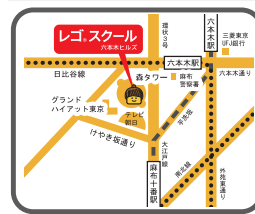

レゴ® スクール 港北

〒224-0003 横浜市都筑区中川中央 1-25-1  
ノースポート・モール  
東横線 港北駅 (徒歩 3分)

レゴ® スクール 世田谷

〒156-0054 世田谷区桜丘 2-24-3 桜丘 AOC 1F・2F  
小田急線 千歳船橋駅 (徒歩 5分)  
東急バス 千歳船橋バス停 (徒歩 0分)  
小田急・京王バス 千歳船橋バス停 (徒歩 1分)

レゴ® スクール 大井町

〒140-0014 品川区大井 1-49-157 イトヨコビル 3F  
東急大井町線 大井町駅 (徒歩 2分)  
JR 京浜東北線 大井町駅 (徒歩 1分)  
東京臨海高速鉄道りんかい線 大井町駅 (徒歩 2分)

レゴ® スクール 六本木ヒルズ

〒106-0032 港区六本木 6-10-1 六本木ヒルズ  
ウエストウォーク 4F  
東京メトロ日比谷線 六本木駅 (徒歩 0分)  
都営地下鉄大江戸線 六本木駅 (徒歩 5分)  
東京メトロ南北線 麻布十番駅 (徒歩 8分)