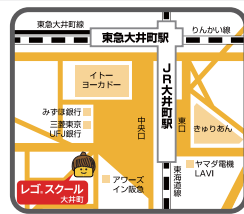

レゴ® スクール 港北

〒224-0003 横浜市都筑区中川中央 1-25-1  
ノースポート・モール  
東横線 港北駅 (徒歩 3分)

レゴ® スクール 世田谷

〒156-0054 世田谷区桜丘 2-24-3 桜丘 AOC 1F・2F  
小田急線 千歳船橋駅 (徒歩 5分)  
東急バス 千歳船橋バス停 (徒歩 0分)  
小田急・京王バス 千歳船橋バス停 (徒歩 1分)

レゴ® スクール 大井町

〒140-0014 品川区大井 1-49-157 イトヨコビル 3F  
東急大井町線 大井町駅 (徒歩 2分)  
JR 京浜東北線 大井町駅 (徒歩 1分)  
東京臨海高速鉄道りんかい線 大井町駅 (徒歩 2分)

レゴ® スクール 六本木ヒルズ

〒106-0032 港区六本木 6-10-1 六本木ヒルズ  
ウエストウォーク 4F  
東京メトロ日比谷線 六本木駅 (徒歩 0分)  
都営地下鉄大江戸線 六本木駅 (徒歩 5分)  
東京メトロ南北線 麻布十番駅 (徒歩 8分)